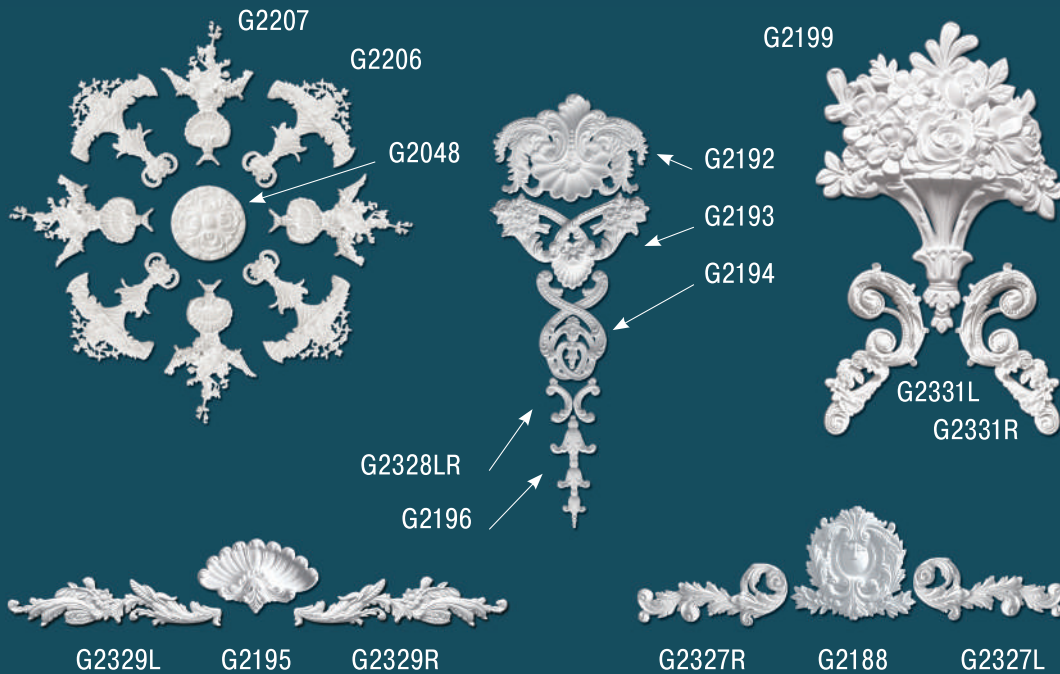

## ДЕКОРАТИВНЫЕ ЭЛЕМЕНТЫ

G2212 30,0×18,7×2,5 см

G2199 33,8×27,0×4,8 см

G2200 34,5×51,0×3,2 см

G2206 23,0×31,0×3,2 см

G2207 21,0×32,0×3,2 см

G2078 27,0×30,0×3,0 см

G2079 15,2×21,6×3,8 см

G2080 30,5×26,7×2,5 см

G2081 21,0×13,3×1,6 см

G2083 47,1×24,3×3,9 см  
G2082 27,9×14,3×3,0 см

# ДЕКОРАТИВНЫЕ ЭЛЕМЕНТЫ