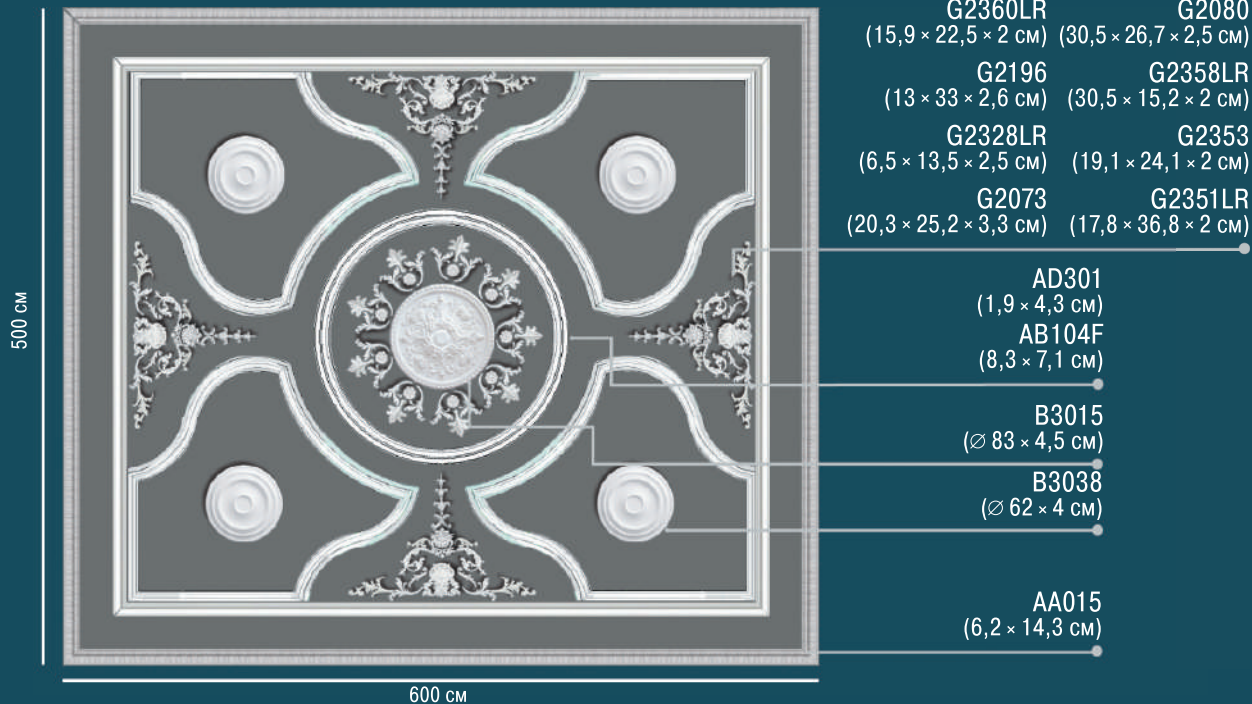

ВАРИАНТЫ ИСПОЛЬЗОВАНИЯ ДЕКОРАТИВНЫХ ЭЛЕМЕНТОВ ДЛЯ СТЕН И ПОТОЛКОВ