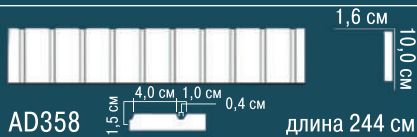

## МОЛДИНГИ ГЛАДКИЕ

AD305, AD305F (гибкий) длина 240 см

D1511, D1511F (гибкий) длина 240 см

D1541, D1541F (гибкий) длина 240 см

AD358 длина 244 см

AD397, AD397F (гибкий) длина 240 см

AD334 длина 240 см

AD354 длина 244 см