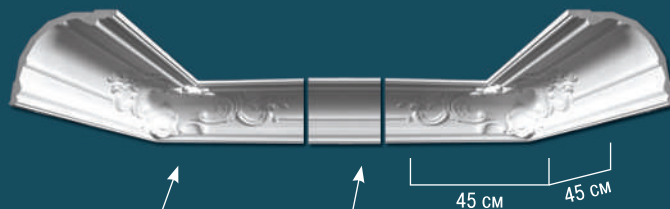

# ПОТОЛОЧНЫЕ КАРНИЗЫ С РИСУНКОМ

ПЕРФЕКТ

AA312

длина 244 см

AA313

длина 244 см

## ПОТОЛОЧНЫЕ КАРНИЗЫ С РИСУНКОМ

AA109 длина 244 см

AB128 длина 240 см

AA113

AA109

AB128