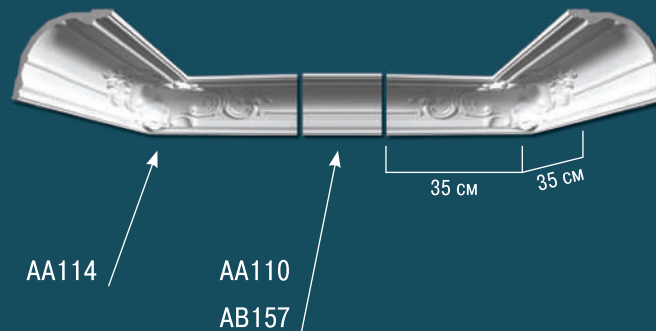

# ПОТОЛОЧНЫЕ КАРНИЗЫ С РИСУНКОМ

ПЕРФЕКТ

AA312

длина 244 см

AA313

длина 244 см

## ПОТОЛОЧНЫЕ КАРНИЗЫ С РИСУНКОМ

AA109 длина 244 см

AB128 длина 240 см

AA113

AA109

AB128

# ПОТОЛОЧНЫЕ КАРНИЗЫ С РИСУНКОМ

AA110 длина 244 см

AB157 длина 244 см