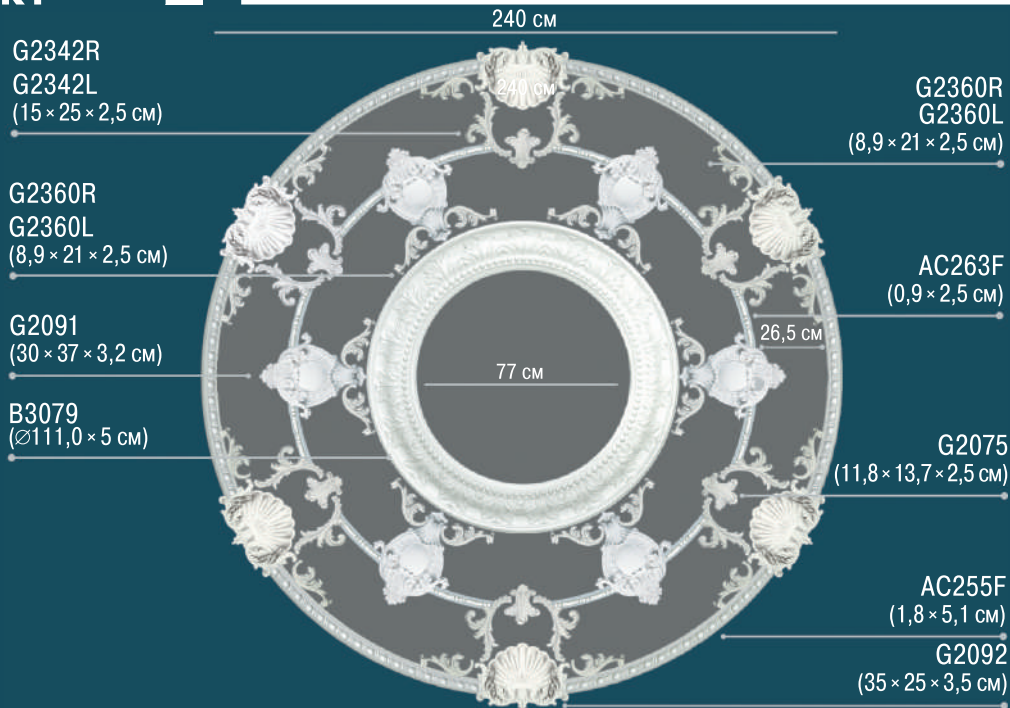

ВАРИАНТЫ ИСПОЛЬЗОВАНИЯ ДЕКОРАТИВНЫХ ЭЛЕМЕНТОВ ДЛЯ СТЕН И ПОТОЛКОВ