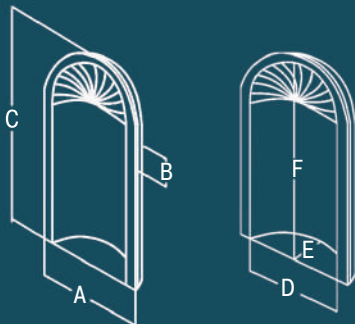

PEREKT

НИШИ

K6001

A – 42,5 см
B – 19,0 см
C – 70,0 см
D – 26,5 см
E – 18,2 см
F – 54,5 см