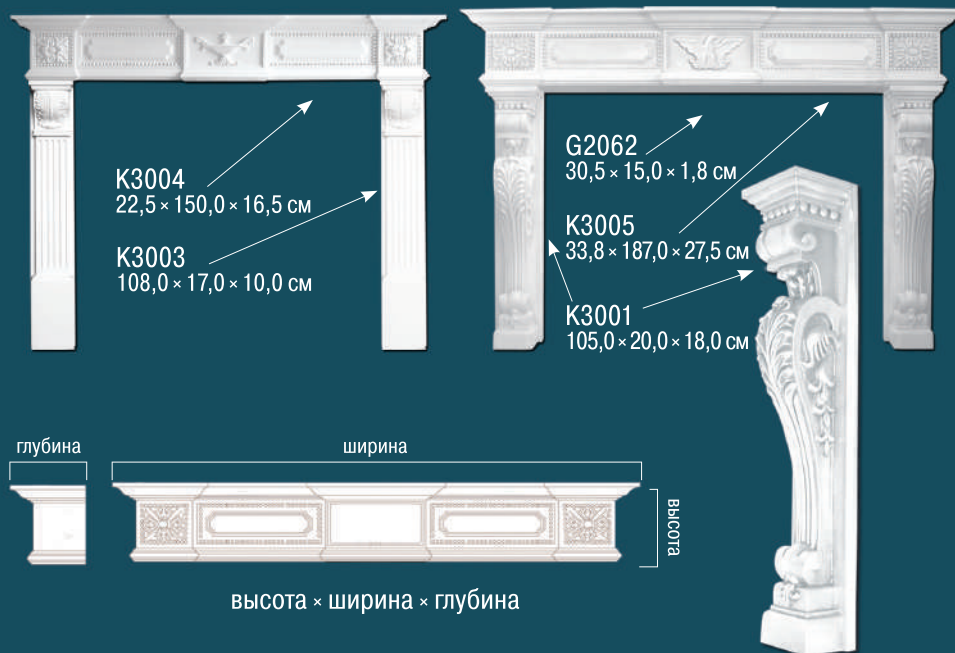

ОБРАМЛЕНИЯ КАМИНОВ