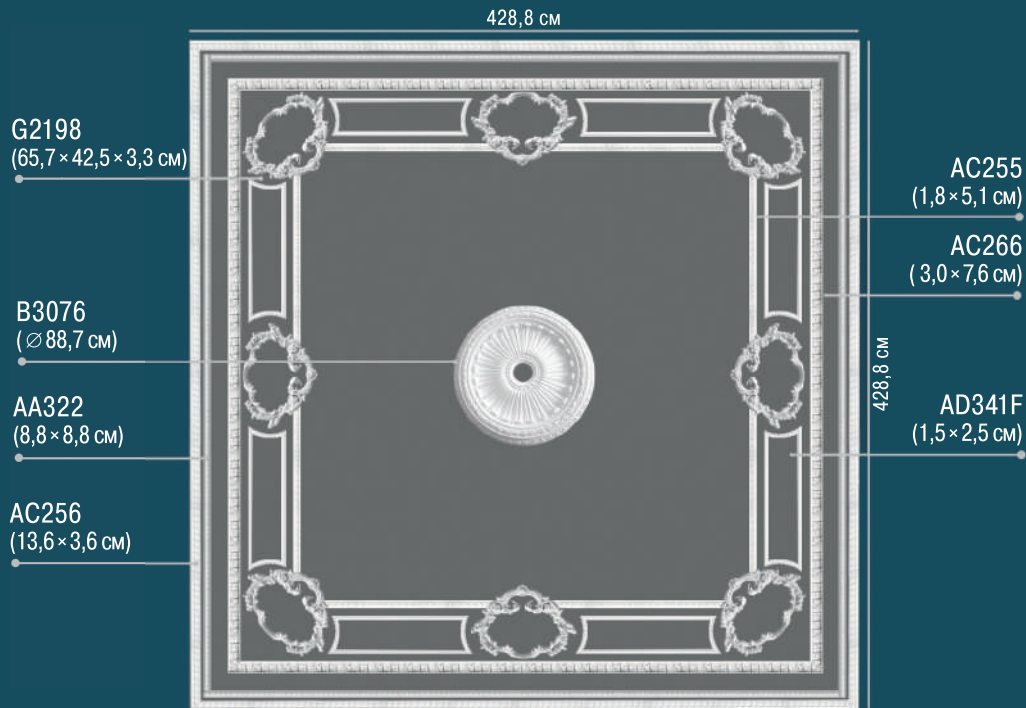

ВАРИАНТЫ ИСПОЛЬЗОВАНИЯ ДЕКОРАТИВНЫХ ЭЛЕМЕНТОВ ДЛЯ СТЕН И ПОТОЛКОВ

ПЕРФЕКТ