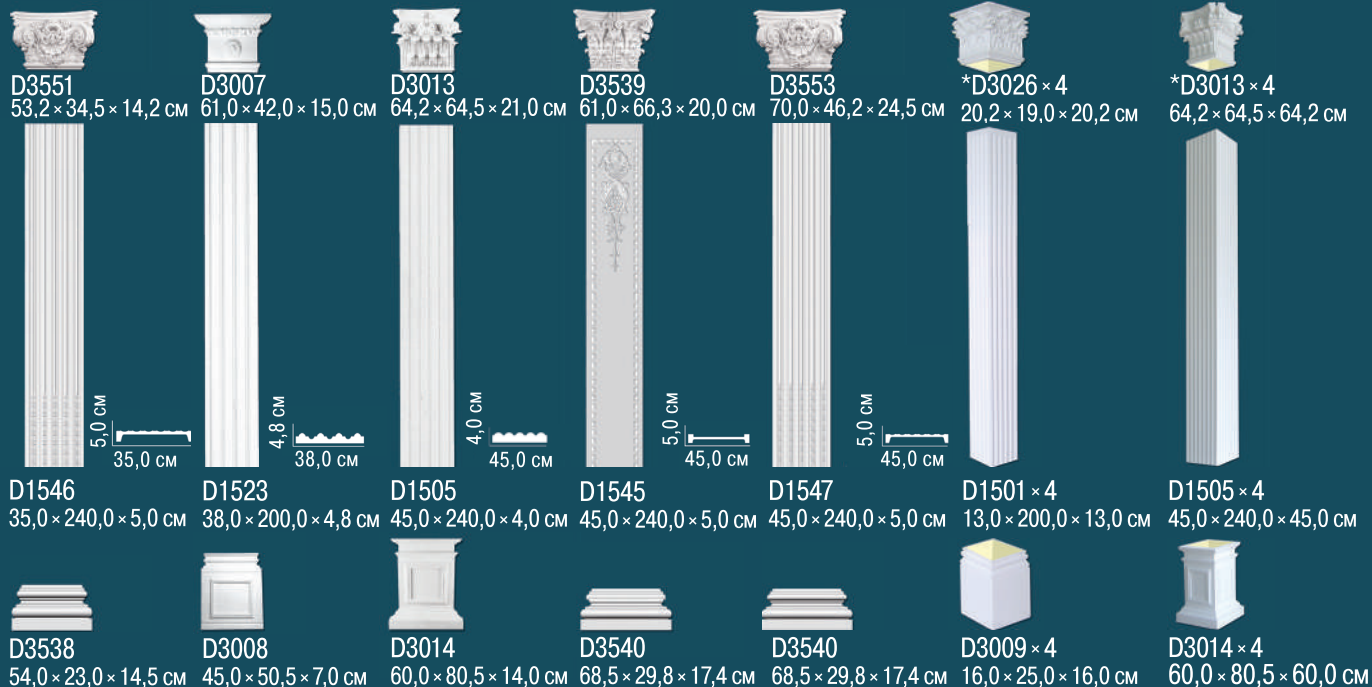

D1524  
32,0 × 200,0 × 3,0 см

D3006  
38,0 × 53,0 × 5,5 см

D3537  
47,0 × 42,0 × 11,5 см

D1544  
35,0 × 240,0 × 5,0 см

D3538  
54,0 × 23,0 × 14,5 см