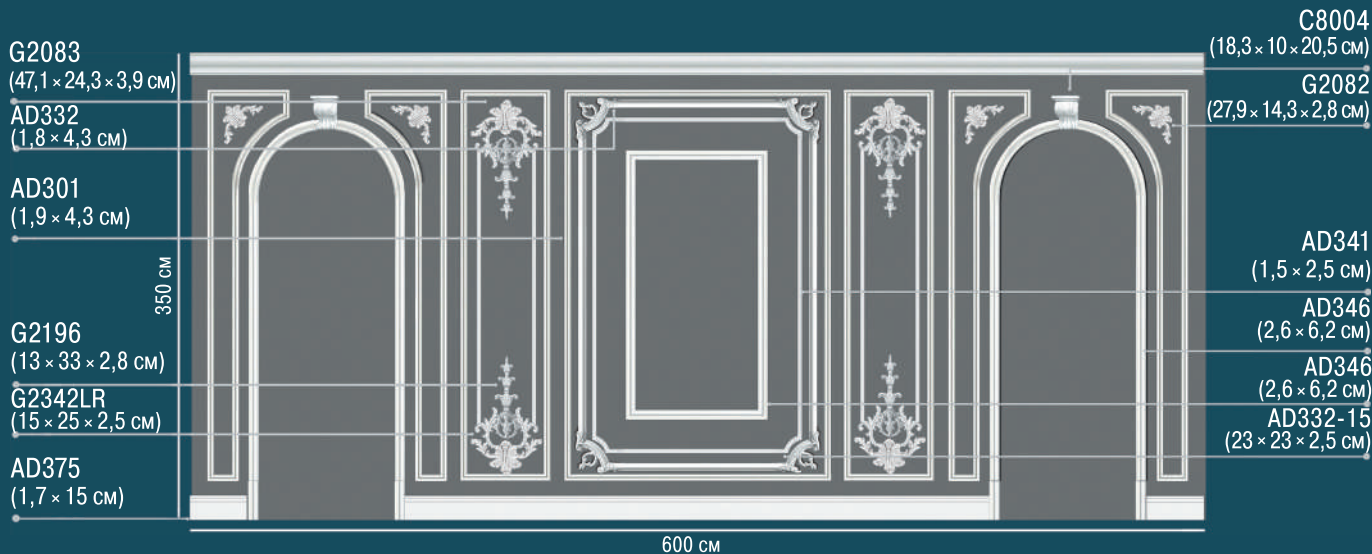

ВАРИАНТЫ ИСПОЛЬЗОВАНИЯ ДЕКОРАТИВНЫХ ЭЛЕМЕНТОВ ДЛЯ СТЕН И ПОТОЛКОВ