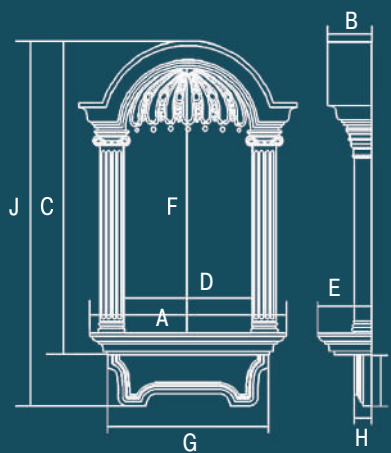

НИШИ

K6010 + K6011

A – 53,7 см	D – 35,0 см	G – 44,0 см
B – 11,0 см	E – 15,0 см	H – 4,7 см
C – 86,0 см	F – 72,5 см	I – 14,0 см
		J – 100,0 см