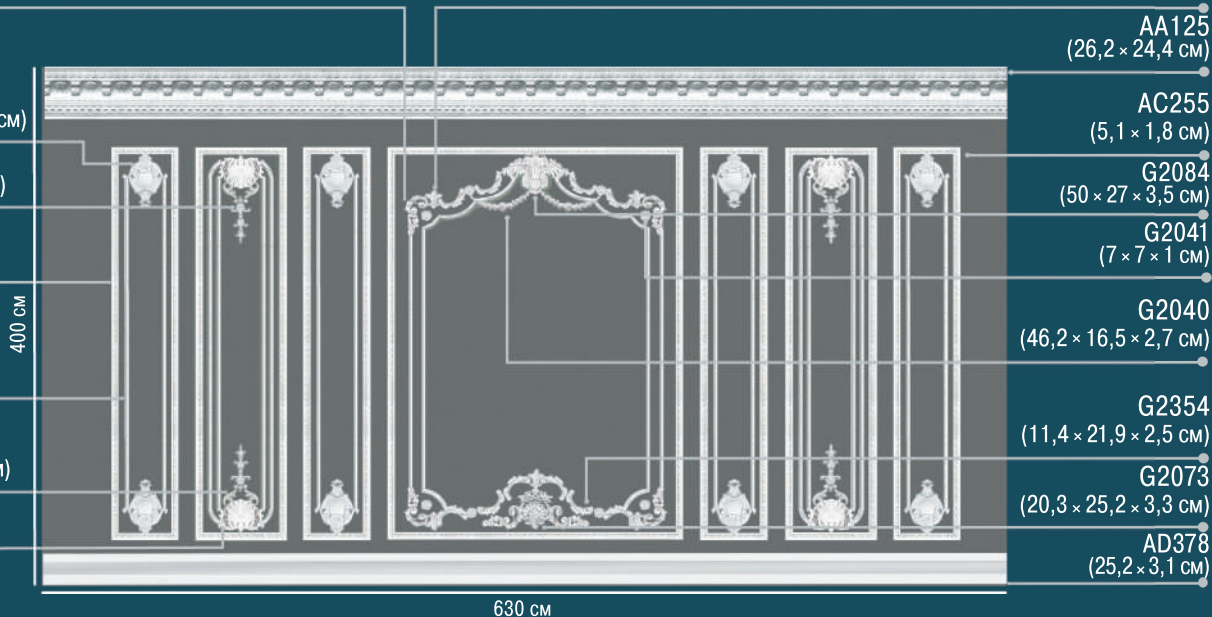

ПЕРФЕКТ

G2331
(13 × 28,4 × 2,9 см)

G2091
(30,5 × 37,2 × 3,2 см)

G2196
(13 × 33 × 2,6 см)

AC264
(5,1 × 2,3 см)

AC260
(2,5 × 1,6 см)

G2360LR
(15,9 × 22,5 × 2 см)

G2092
(35 × 25 × 3,5 см)

G2075
(11,8 × 13,7 × 2,5 см)

AA125
(26,2 × 24,4 см)

AC255
(5,1 × 1,8 см)

G2084
(50 × 27 × 3,5 см)

G2041
(7 × 7 × 1 см)

G2040
(46,2 × 16,5 × 2,7 см)

G2354
(11,4 × 21,9 × 2,5 см)

G2073
(20,3 × 25,2 × 3,3 см)

AD378
(25,2 × 3,1 см)